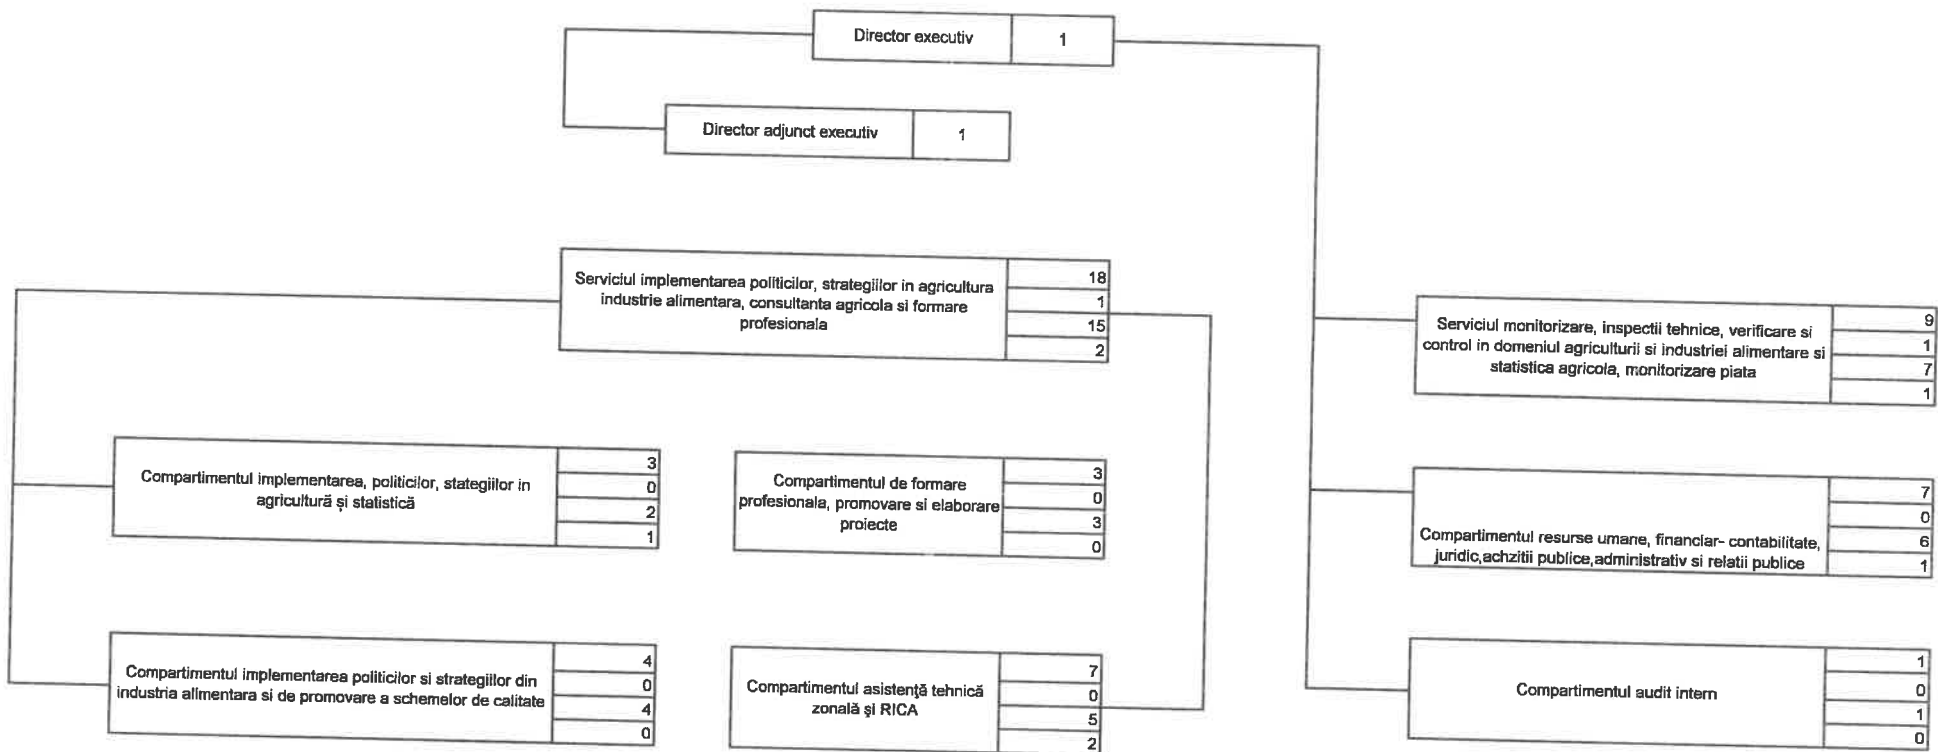

Numarul maxim de posturi: 37

37

total functii publice: 37 din care:

37 din care:

functii publice de conducere: 4

4

functii publice de executie: 33

33

**DIRECTIA PENTRU
AGRICULTURA CARAS SEVERIN**

DIRECTOR EXECUTIV
Felicia Mehedintu

[Handwritten signature]

INTOCMIT
Ana Omescu

[Handwritten signature]